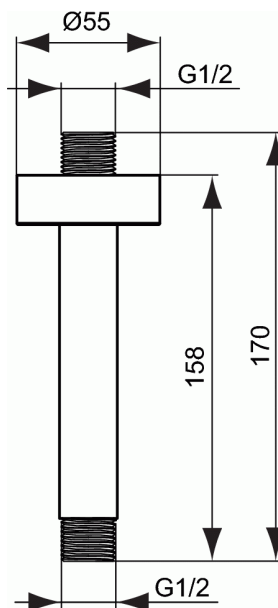

Cod produs B9446

IDEALRAIN PRO

Brat de fixare de tavan - 150 mm

Brat de fixare de tavan - 150 mm

Brat pentru fixare din tavan 150 mm

pentru palarie de dus
Decoratiune metalica

Variante de culori:

- Silver Storm
- Brushed Gold
- Magnetic Grey

FINISAJ*

* AA = Crom, A2 = Brushed Gold, A5 = Magnetic Grey, GN = Silver Storm

PRODUSE NECESARE

M1 200 mm	B0024
L1 300 mm	B0025
Cap de dus M1 400 mm	B0386
Cap de dus M1 400x400 mm	B0389
Cap de dus M1 250x400 mm	B0391