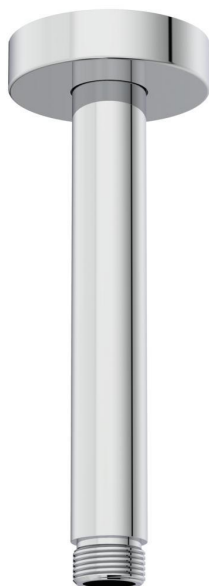

Cod produs B9446

IDEALRAIN PRO

Brat de fixare de tavan - 150 mm

Brat de fixare de tavan - 150 mm

Brat pentru fixare din tavan 150 mm

pentru palarie de dus
Decoratiune metalica

Variante de culori:

- Silver Storm
- Brushed Gold
- Magnetic Grey

FINISAJ*

* AA = Crom, A2 = Brushed Gold, A5 = Magnetic Grey, GN = Silver Storm

PRODUSE NECESARE

M1 200 mm	B0024
L1 300 mm	B0025
Cap de dus M1 400 mm	B0386
Cap de dus M1 400x400 mm	B0389
Cap de dus M1 250x400 mm	B0391